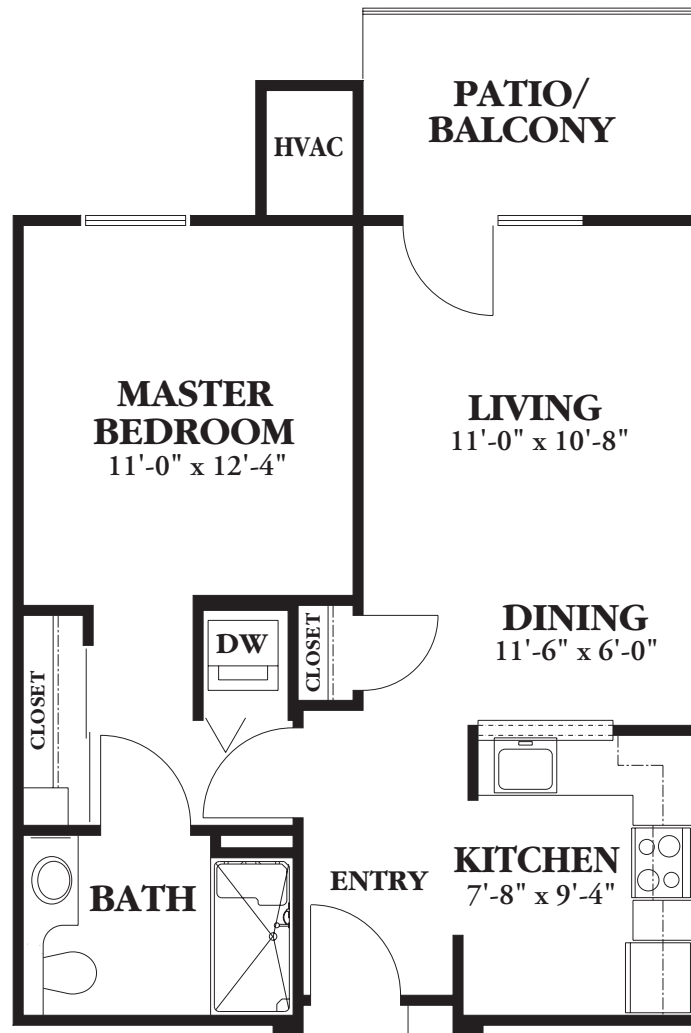

*NEWCASTLE PLACE*

**Finch - 1 Bedroom**  
**633 total sq. ft.**

12600 N. Port Washington Road | Mequon, WI 53092 | 262.387.8835  
[www.NewcastlePlace.com](http://www.NewcastlePlace.com)