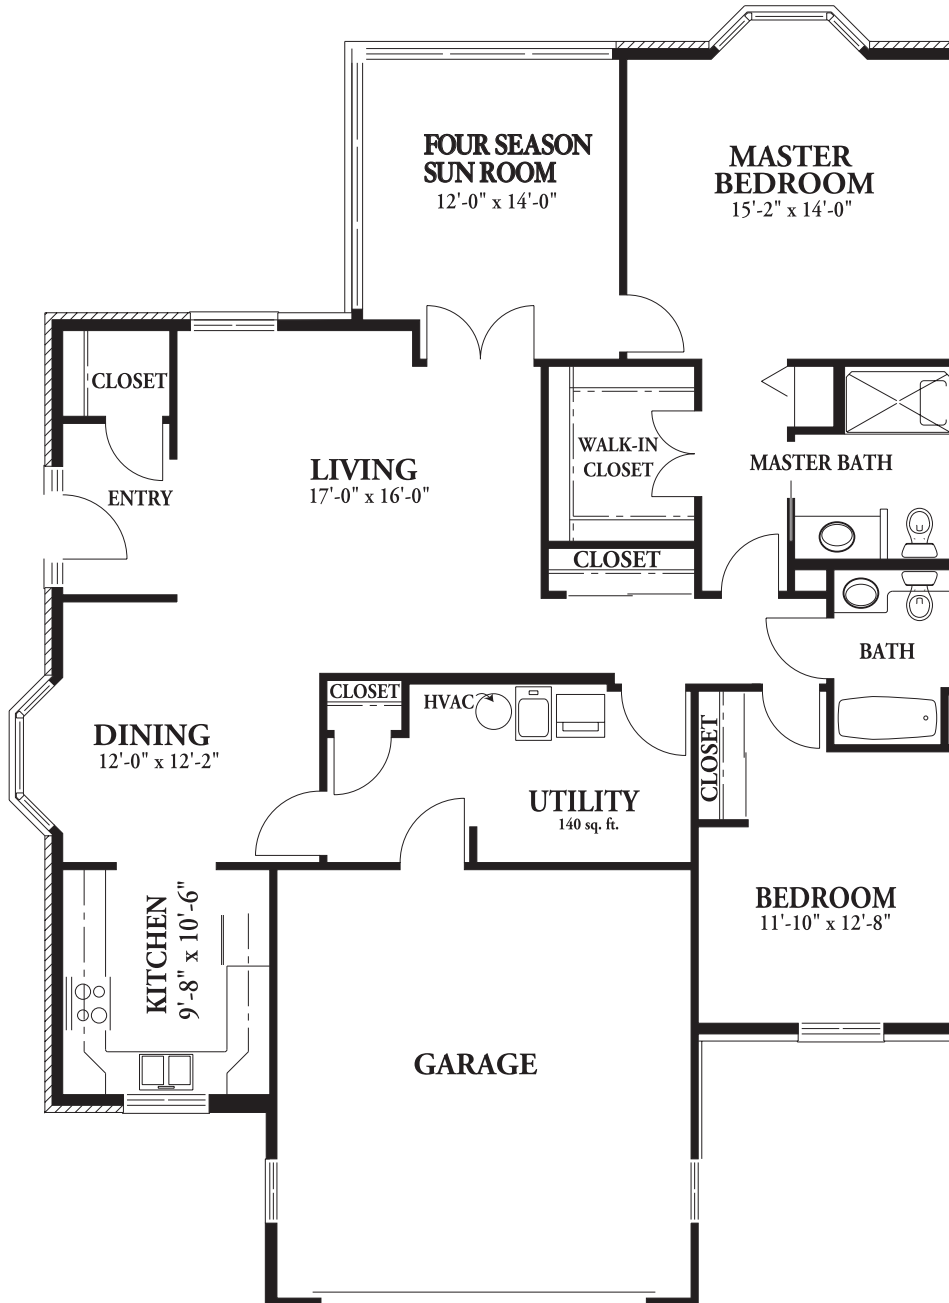

*NEWCASTLE PLACE*

**Swan - 2 Bedroom**  
**1,718 total sq. ft.**

12600 N. Port Washington Road | Mequon, WI 53092 | 262.387.8835  
[www.NewcastlePlace.com](http://www.NewcastlePlace.com)