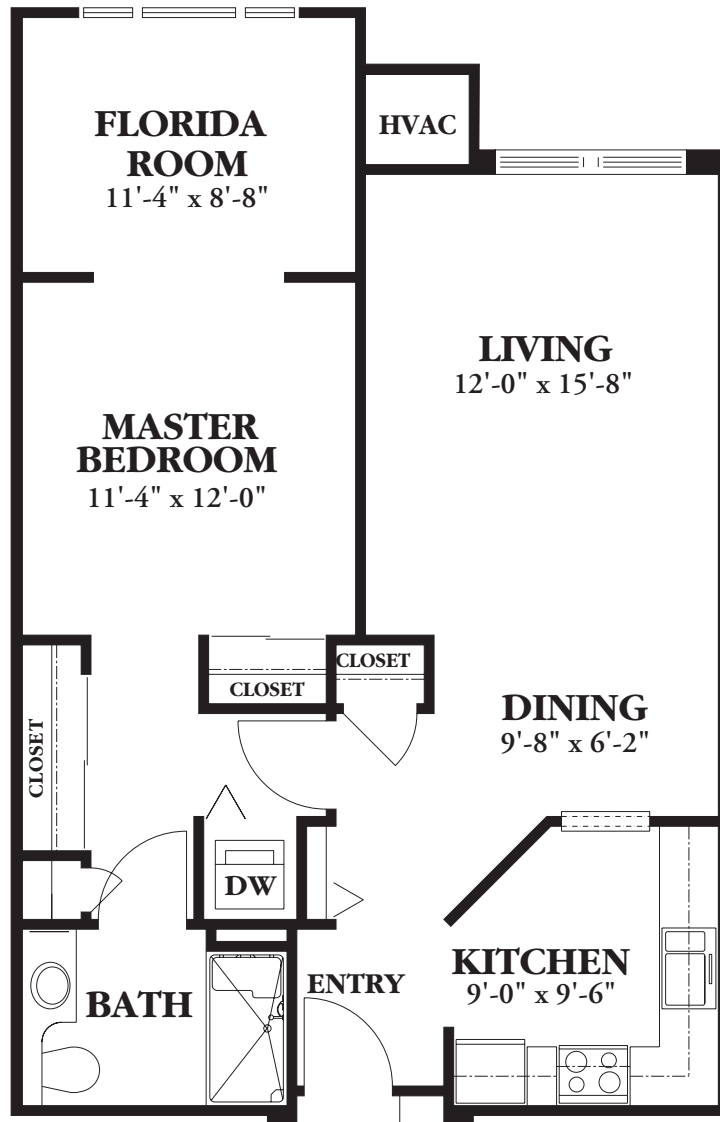

*NEWCASTLE PLACE*

**Wren - 1 Bedroom**  
**849 total sq. ft.**

12600 N. Port Washington Road | Mequon, WI 53092 | 262.387.8835  
[www.NewcastlePlace.com](http://www.NewcastlePlace.com)